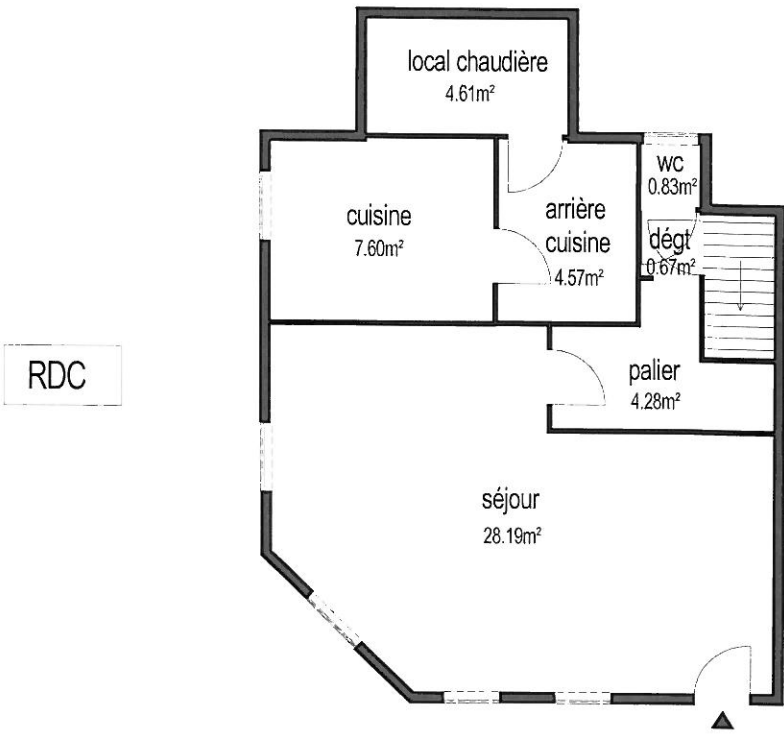

Mme GANDHI
27 rue Edouard Vaillant
95600 EAUBONNE

1er étage

2è étage

Surface inférieure à 1.80m

ECHELLE : 1/100e

1 m

*Ce schéma n'est ni contractuel, ni structurel.
Il ne pourra en aucun cas servir de support pour un réaménagement
ou une quelconque exécution d'ouvrage.*