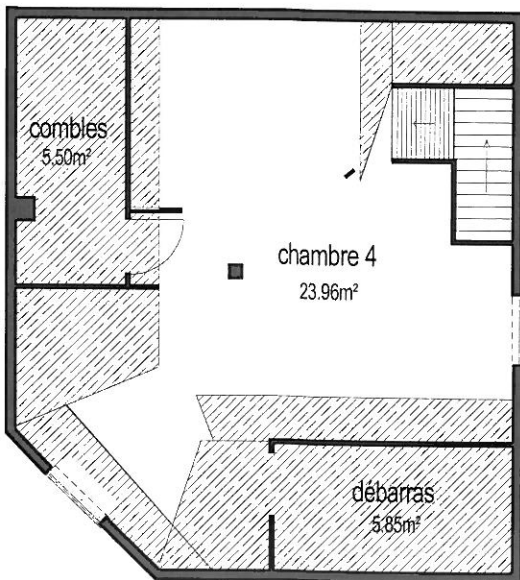

Mme GANDHI
27 rue Edouard Vaillant
95600 EAUBONNE

1er étage

2è étage

Surface inférieure à 1.80m

ECHELLE : 1/100e

1 m

*Ce schéma n'est ni contractuel, ni structurel.
Il ne pourra en aucun cas servir de support pour un réaménagement
ou une quelconque exécution d'ouvrage.*