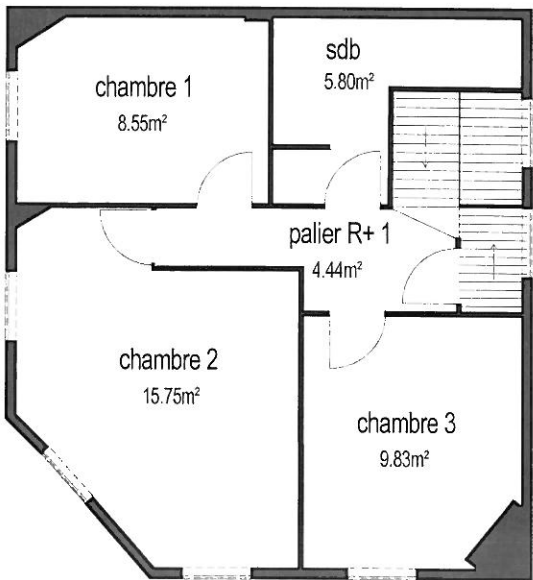

Mme GANDHI
27 rue Edouard Vaillant
95600 EAUBONNE

1er étage

2è étage

Surface inférieure à 1.80m

ECHELLE : 1/100e

1 m

*Ce schéma n'est ni contractuel, ni structurel.
Il ne pourra en aucun cas servir de support pour un réaménagement
ou une quelconque exécution d'ouvrage.*