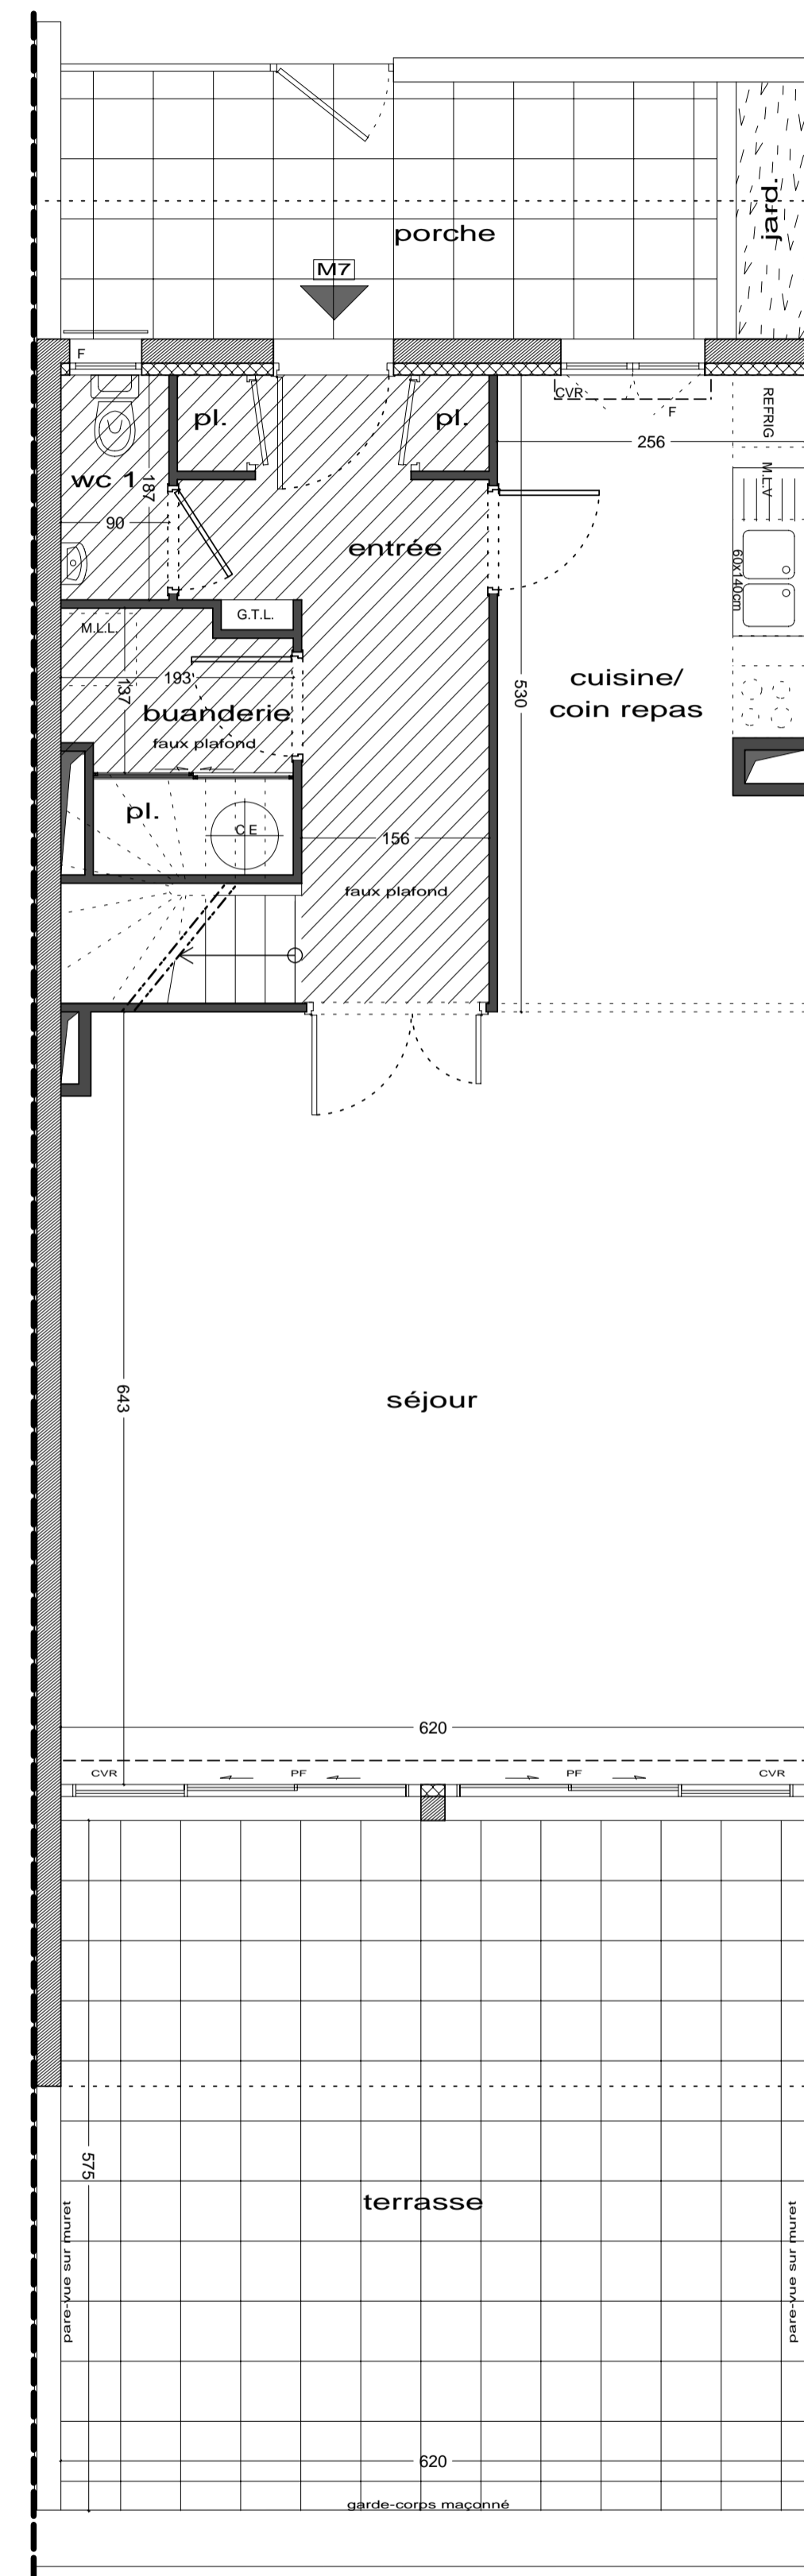

PRADO RIVAGE
MAISONS SUR HUVEAUNE

PROVISOIRE

Maison sur Huveaune M7
DUPLEX 5 PIECES
NIVEAUX : RDC et R+1

NIVEAU RDC

ENTREE	10.00
SEJOUR	40.04
CUISINE / COIN REPAS	12.90
BUANDERIE	3.63
WC 1	1.71

NIVEAU R+1

CHAMBRE 1 (y-compris dressing)	16.22
CHAMBRE 2	12.89
CHAMBRE 3	10.64
CHAMBRE 4	12.58
DEGAGEMENT	7.30
SALLE D'EAU	5.29
SALLE DE BAINS	4.67
WC 2	1.64

SURFACE HABITABLE **139.51** m²

PORCHE (NIVEAU RDC)	13.51
TERRASSE (NIVEAU RDC)	35.59
BALCON (NIVEAU R+1)	9.59
PATIO (NIVEAU R+1)	3.05

SURFACE ANNEXE **61.74** m²

Edition 15/09/08

ECHELLE: 2cm/pm