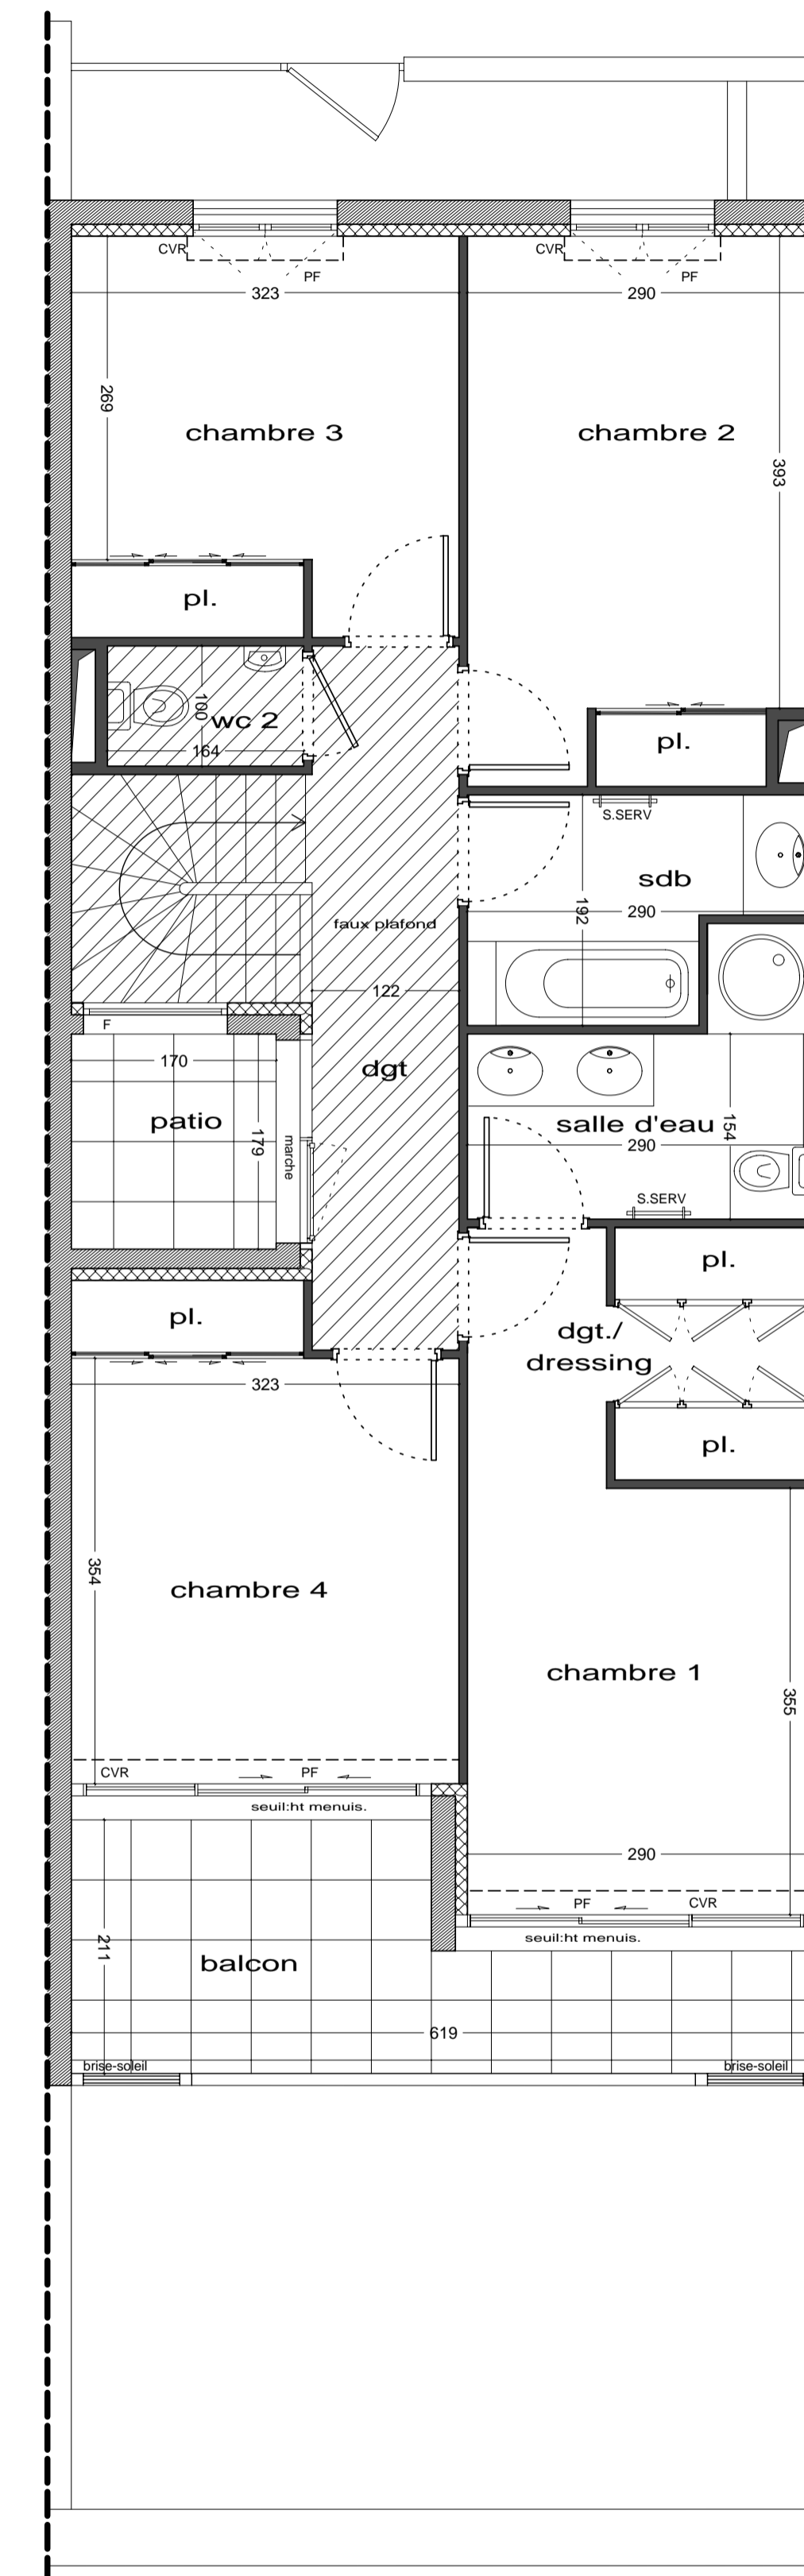

PRADO RIVAGE
MAISONS SUR HUVEAUNE

PROVISOIRE

Maison sur Huveaune M7
DUPLEX 5 PIECES
NIVEAUX : RDC et R+1

NIVEAU RDC

ENTREE	10.00
SEJOUR	40.04
CUISINE / COIN REPAS	12.90
BUANDERIE	3.63
WC 1	1.71

NIVEAU R+1

CHAMBRE 1 (y-compris dressing)	16.22
CHAMBRE 2	12.89
CHAMBRE 3	10.64
CHAMBRE 4	12.58
DEGAGEMENT	7.30
SALLE D'EAU	5.29
SALLE DE BAINS	4.67
WC 2	1.64

SURFACE HABITABLE **139.51** m²

PORCHE (NIVEAU RDC)	13.51
TERRASSE (NIVEAU RDC)	35.59
BALCON (NIVEAU R+1)	9.59
PATIO (NIVEAU R+1)	3.05

SURFACE ANNEXE **61.74** m²

Edition 15/09/08

ECHELLE: 2cm/pm