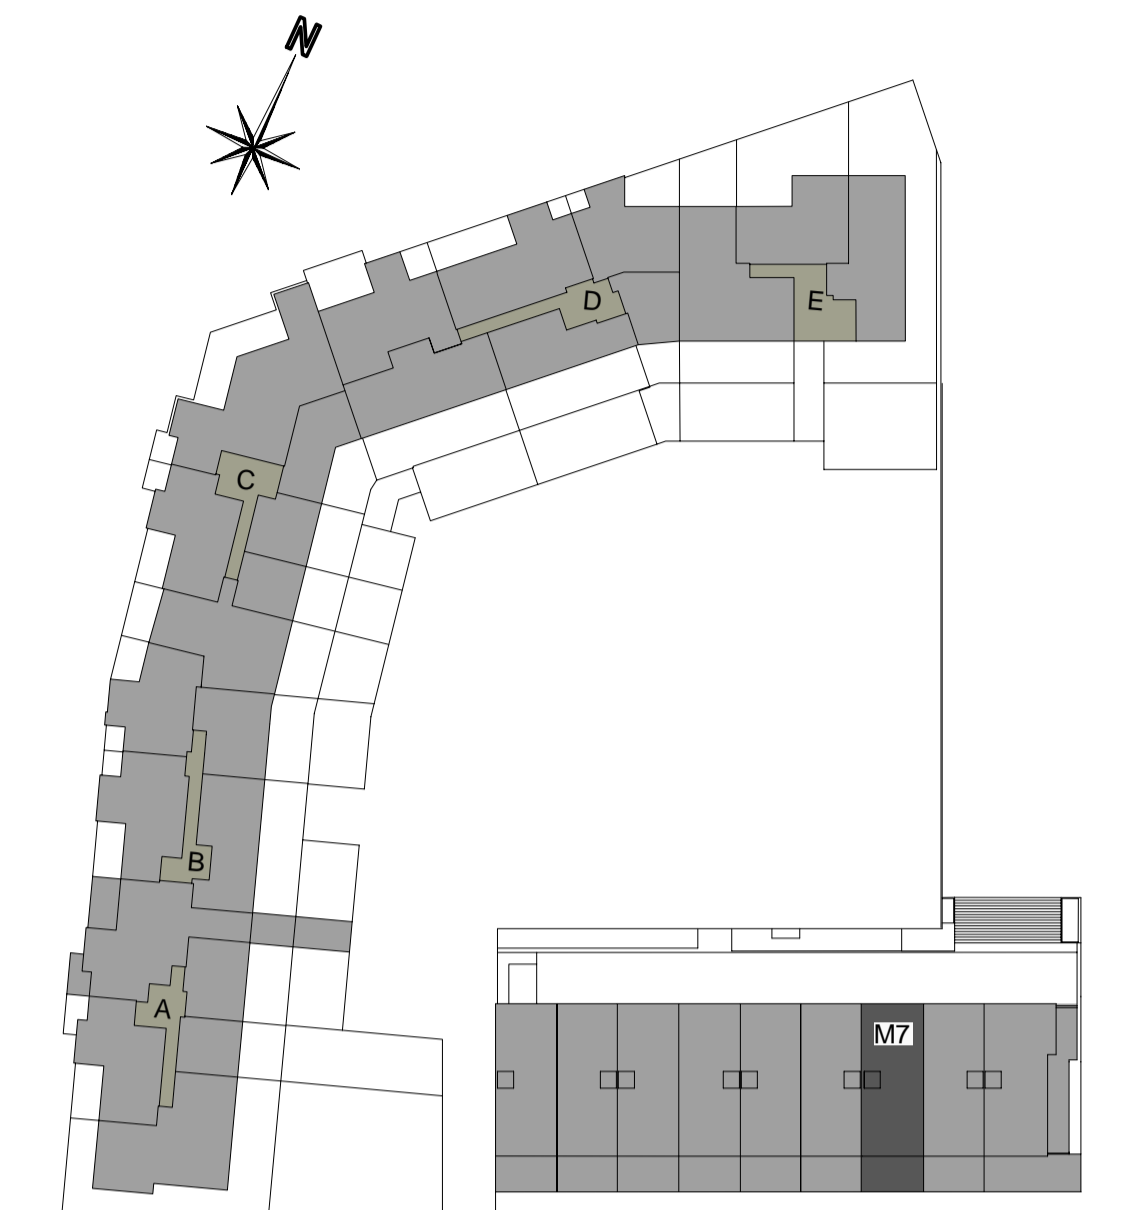

PRADO RIVAGE
MAISONS SUR HUVEAUNE

PROVISOIRE

Maison sur Huveaune M7
DUPLEX 5 PIECES
NIVEAUX : RDC et R+1

NIVEAU RDC

ENTREE	10.00
SEJOUR	40.04
CUISINE / COIN REPAS	12.90
BUANDERIE	3.63
WC 1	1.71

NIVEAU R+1

CHAMBRE 1 (y-compris dressing)	16.22
CHAMBRE 2	12.89
CHAMBRE 3	10.64
CHAMBRE 4	12.58
DEGAGEMENT	7.30
SALLE D'EAU	5.29
SALLE DE BAINS	4.67
WC 2	1.64

SURFACE HABITABLE **139.51** m²

PORCHE (NIVEAU RDC)	13.51
TERRASSE (NIVEAU RDC)	35.59
BALCON (NIVEAU R+1)	9.59
PATIO (NIVEAU R+1)	3.05

SURFACE ANNEXE **61.74** m²

Edition 15/09/08

ECHELLE: 2cm/pm