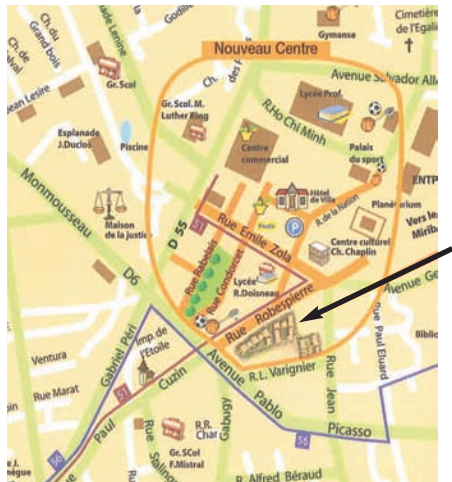

Grandécrin - Vaulx-en-Velin

Appartements en location studio et 3 pièces

LIVRAISON SEPTEMBRE 2010

**Vaulx-en Velin,
une ville verte
et ouverte.**

Grandécrin

26 rue maximilien Robespierre
69120 VAULX-EN-VELIN

Studio

à partir de **363 € C.C.** dont 33 € de charges*

3 pièces

à partir de **735 € C.C.** dont 65 € de charges*

Un réseau de + de 230 agences

Grandécrin

En 10 ans, le centre ville de Vaulx en Velin s'est métamorphosé pour devenir une place recherchée à l'est de Lyon.

De nouveaux commerces se sont installés rue Emile Zola et près de l'Hôtel de Ville pour compléter l'offre existante.

Venez bénéficier d'un large choix d'appartements lumineux avec terrasses, chauffage individuel et garage.