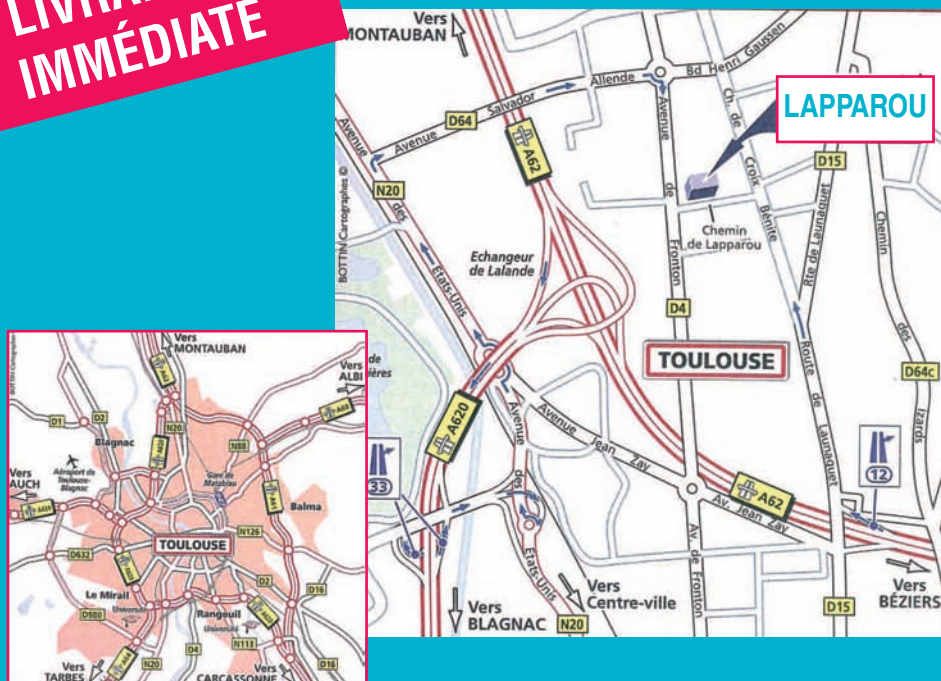

TOULOUSE

Appartements en location

résidence LAPPAROU

LIVRAISON
IMMÉDIATE

Retrouvez toutes nos offres sur www.lamy.net